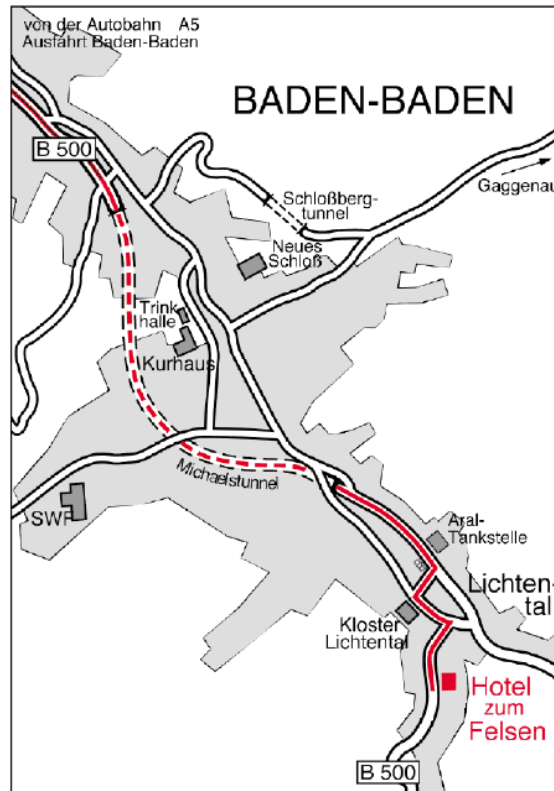

Hotel zum Felsen

Familie Finkbeiner-Meyer
Geroldsauerstrasse 43
76534 Baden-Baden
Tel 07221/71641
Fax 07221/70964
e-mail: info@hotel-felsen.de
Internet: www.hotel-felsen.de

Von der Autobahn kommend, fahren Sie auf dem Zubringer (B 500) Richtung Stadtmitte. Die B 500 führt Sie dann direkt in den Michaels-Tunnel (gestrichelte Linie), welchen Sie bis zum Ende durchfahren. Etwa 1 Kilometer nach Tunnelende erreichen Sie eine Ampelanlage. Biegen Sie hier rechts ab. Fahren Sie die Querverbindung bis zu Ihrem Ende und biegen Sie dann Links in die Hauptstrasse. Nach ca. 400 Metern erreichen Sie dann die nächste Kreuzung - den Brahmsplatz. Hier biegen Sie rechts in die Geroldsauerstrasse ab. Das Hotel befindet sich dann nach ca. 400 Metern auf der linken Seite.

Gute Fahrt!